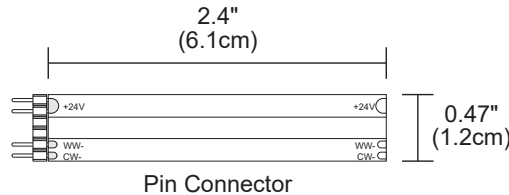

LAZER STRIP COB™ TUNABLE WHITE

5 WATT 24VDC, 2000K-6500K

LAMP DATA

WATTS PER FOOT	TUNABLE WHITE 2K6K								
	5w								
COLOR TEMPERATURE	20K	22K	24K	27K	30K	35K	40K	57K	65K
LUMENS PER FOOT (lm/ft)	139	201	213	225	245	255	265	320	356
LUMENS PER WATT (lm/w)	48	44	47	49	52	56	67	72	79
CRI	93+	92+	94+	93+	85+	85+	85+	85+	85+

POWER CONSUMPTION PER LINEAR FOOT

LS5 24VDC LAZER STRIP (4.4 WATTS PER FOOT) MAXIMUM LENGTH BEFORE REFEEDING: 20FT																				
LENGTH IN FEET	1	2	3	4	5	6	7	8	9	10	11	12	13	14	15	16	17	18	19	20
TOTAL WATTAGE	5	10	15	20	24	29	34	39	44	48	53	58	63	68	72	77	82	87	92	96