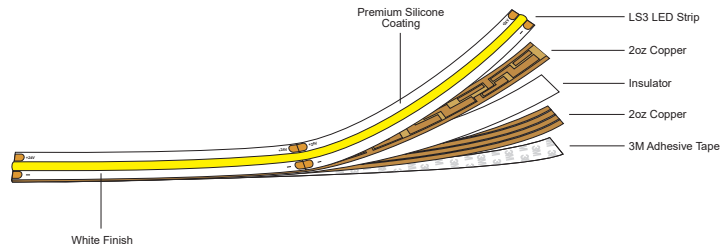

LAZER STRIP COB™ TUNABLE WHITE

5 WATT 24VDC, 2000K-6500K

LAMP DATA

WATTS PER FOOT	TUNABLE WHITE 2K6K								
	5w								
COLOR TEMPERATURE	20K	22K	24K	27K	30K	35K	40K	57K	65K
LUMENS PER FOOT (lm/ft)	139	201	213	225	245	255	265	320	356
LUMENS PER WATT (lm/w)	48	44	47	49	52	56	67	72	79
CRI	93+	92+	94+	93+	85+	85+	85+	85+	85+

POWER CONSUMPTION PER LINEAR FOOT

LS5 24VDC LAZER STRIP (4.4 WATTS PER FOOT) MAXIMUM LENGTH BEFORE REFEEDING: 20FT																				
LENGTH IN FEET	1	2	3	4	5	6	7	8	9	10	11	12	13	14	15	16	17	18	19	20
TOTAL WATTAGE	5	10	15	20	24	29	34	39	44	48	53	58	63	68	72	77	82	87	92	96